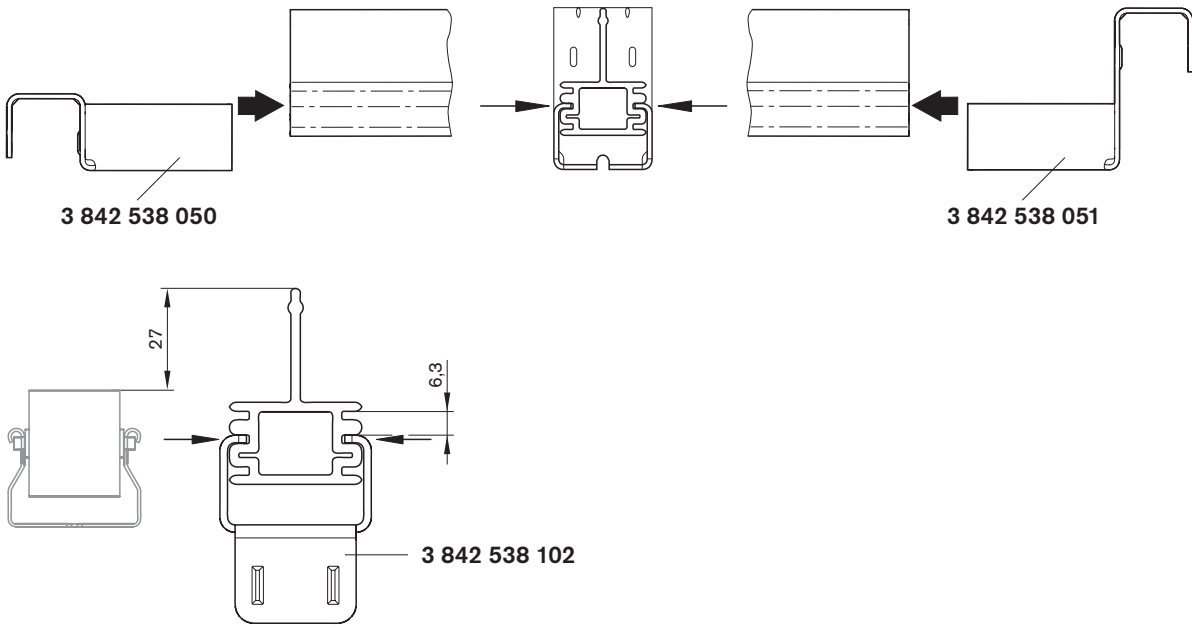

Seitenführung  
Lateral guide  
Guidage latéral  
Guida laterale  
Guía lateral  
Guia lateral

3 842 538 682 (2007.01)  
DE+EN+FR+IT+ES+PT

3 842 538 050  
3 842 538 051  
3 842 538 052  
3 842 538 102  
3 842 538 130

A-A

**XLean**

**Lean**

**FM = RE45, RE45SK, GS, GSSK**

**FM = RE45, RE45SK**

**FM = GS, GSSK**

Lean

FM = D32/50, D32SK/50, D32/32,5

FM = D32/50, D32SK/50, D32/32,5

Lean

FM = D47/50

FM = D47/50

538682-04