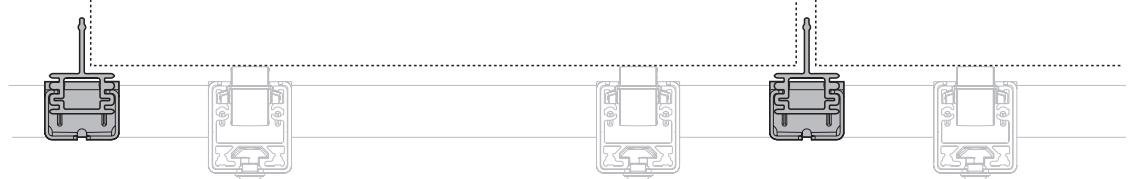

Seitenführung  
Lateral guide  
Guidage latéral  
Guida laterale  
Guía lateral  
Guia lateral

3 842 538 682 (2007.01)  
DE+EN+FR+IT+ES+PT

3 842 538 050  
3 842 538 051  
3 842 538 052  
3 842 538 102  
3 842 538 130

A-A

**XLean**

**Lean**

**FM = RE45, RE45SK, GS, GSSK**

**FM = RE45, RE45SK**

**FM = GS, GSSK**

Lean

FM = D32/50, D32SK/50, D32/32,5